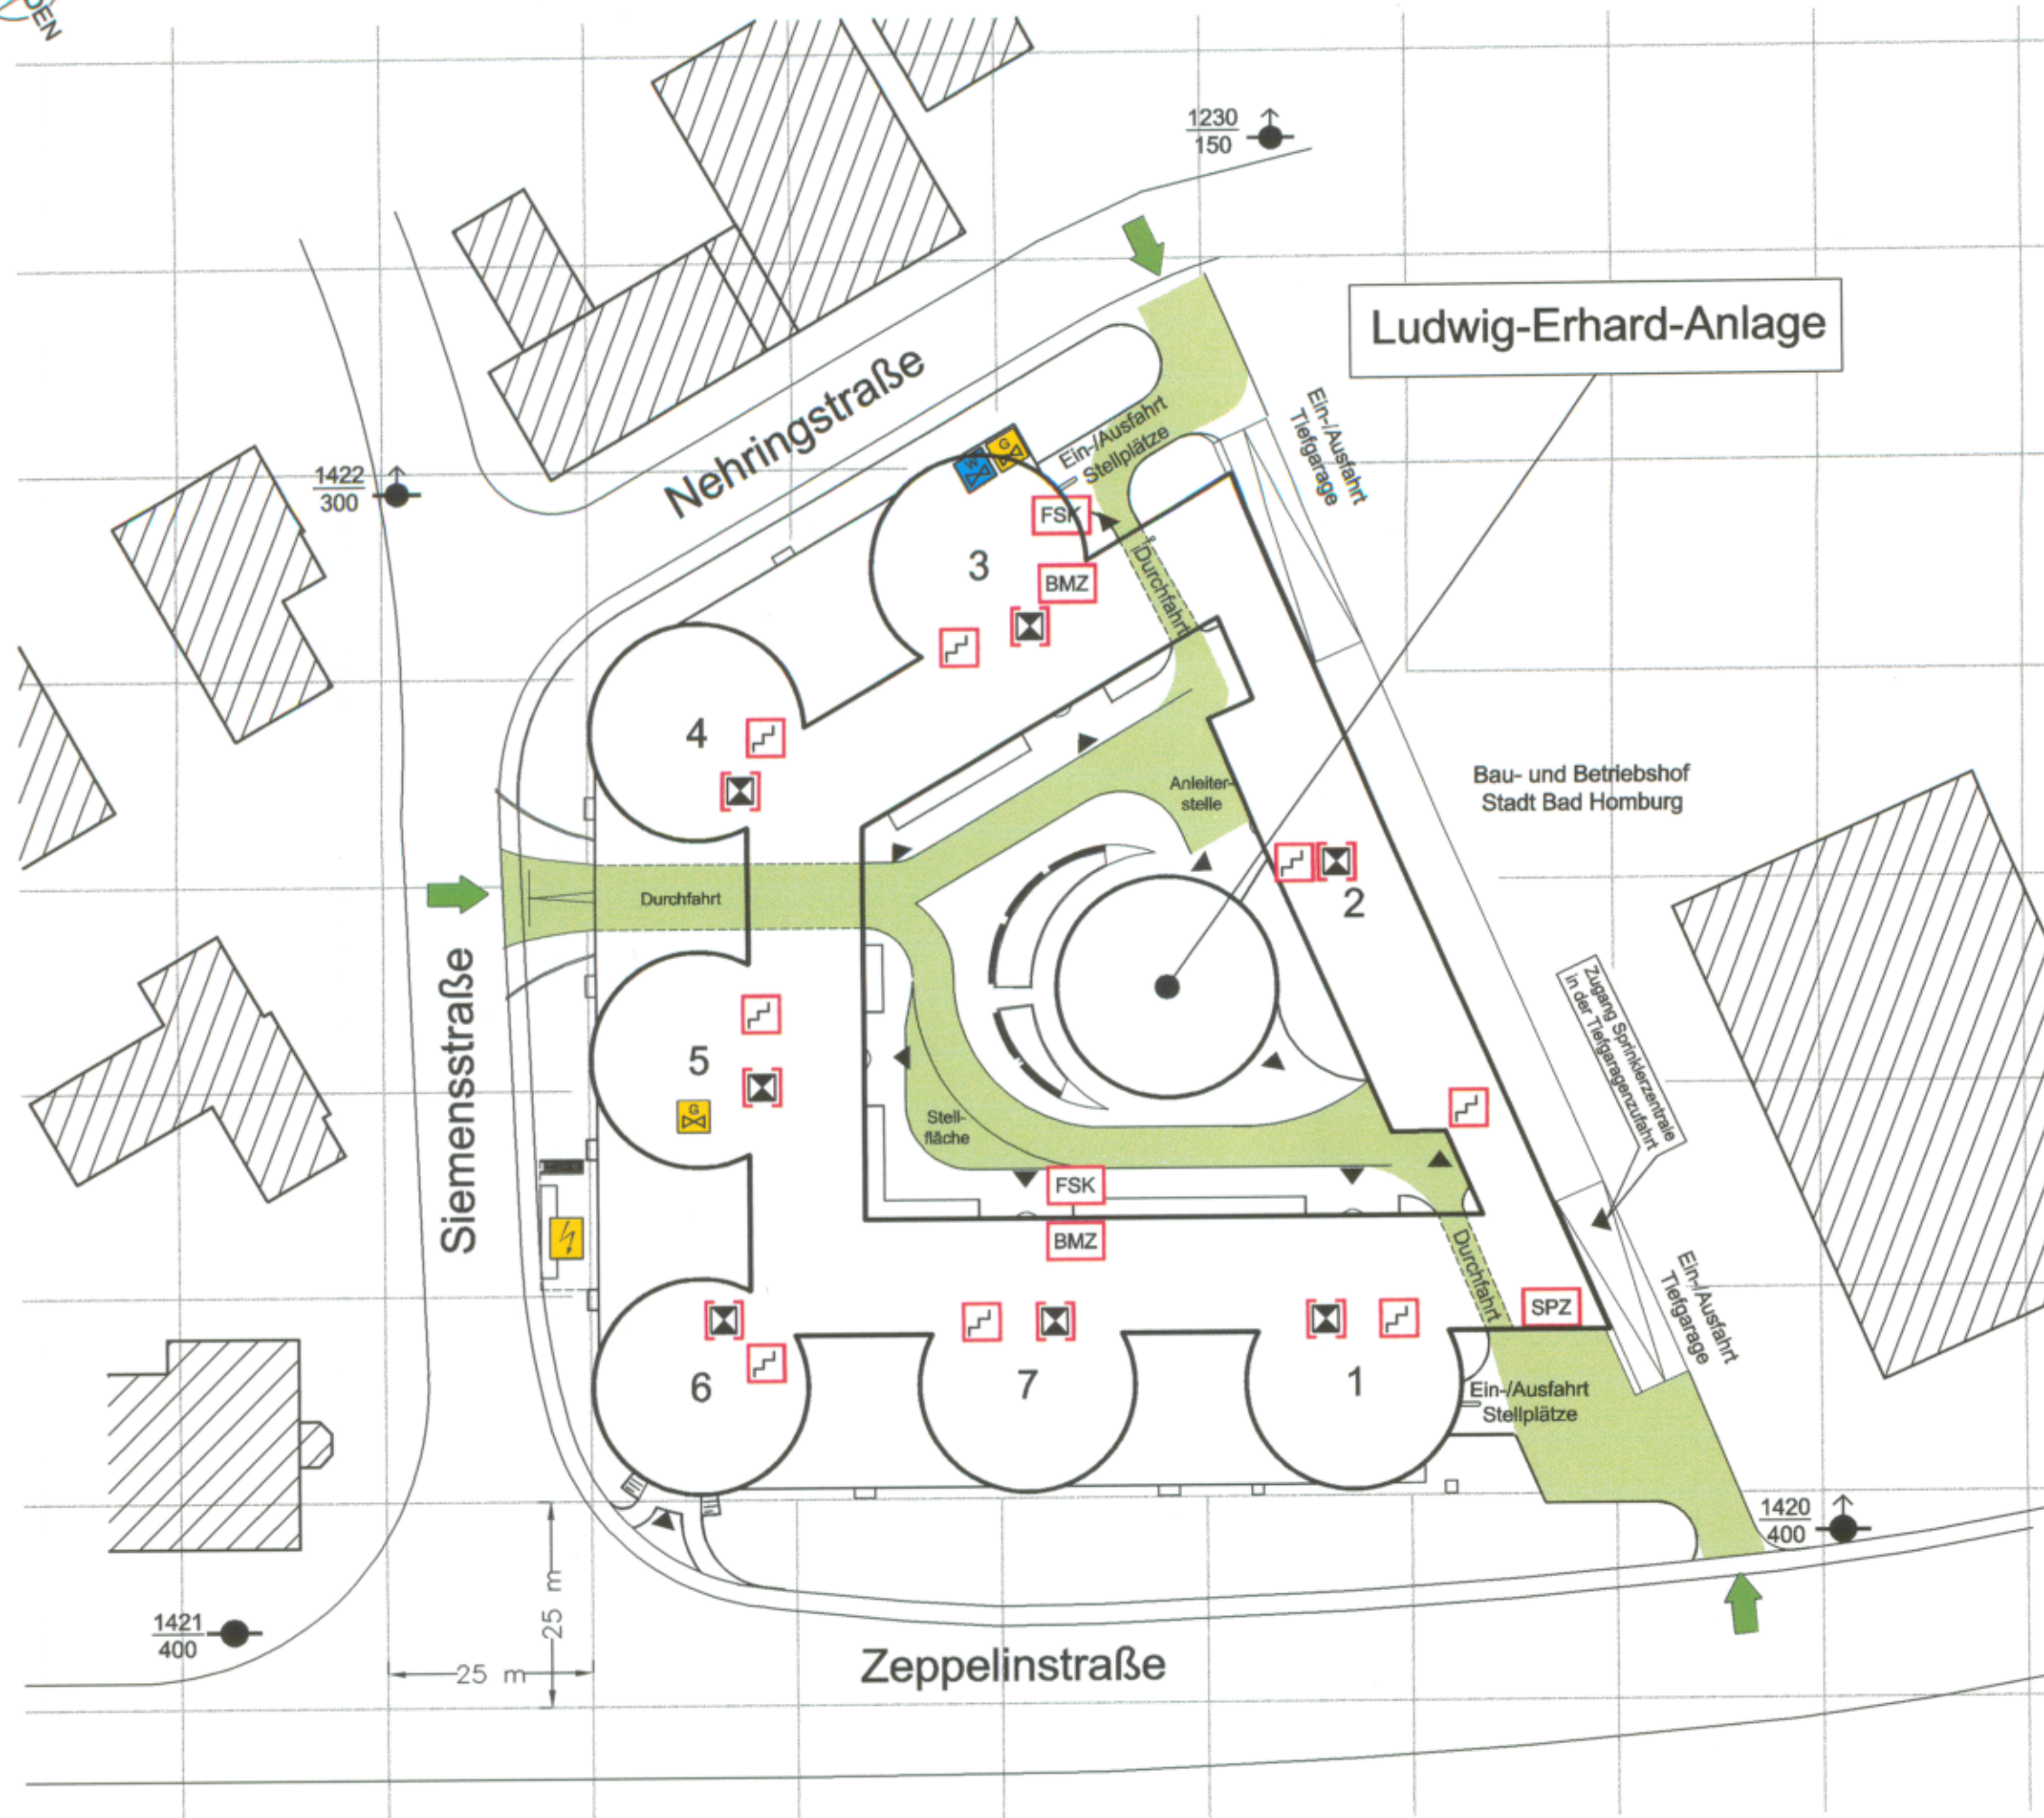

LAGEPLAN

Legende

-  FEUERWEHR-ANFAHRT
-  GEBÄUDE-ZUGANG
-  BRANDMELDE-ZENTRALE
-  FEUERWEHR-SCHLÜSSELKASTEN
-  SPRINKLER-ZENTRALE
-  ÜBERFLUR-HYDRANT
-  UNTERFLUR-HYDRANT
-  HAUPTSCHIEBER WASSER
-  HAUPTSCHIEBER GAS
-  TRAFOSTATION
-  TREPPENRAUM
-  AUFZUG
-  BEWEGUNGSFLÄCHE f.d. FEUERWEHR
-  NACHBARGEBÄUDE
- 1-7 HAUSNUMMER

FEUERWEHRPLAN

BÜROZENTRUM
Am Zeppelinstein
Ludwig-Erhard-Anlage 1-7
61352 Bad Homburg

LAGEPLAN

STAND: 02/99

BLATT-NR.: 1